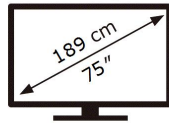

ENERGY

SAMSUNG

QE75LST7TCU

171 kWh/1000h

ABCDEF **G**

188 kWh/1000h

3840 px

2160 px